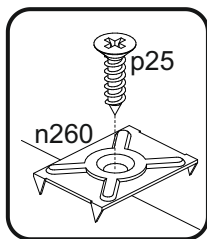

Installation manual

Code	Dimensions			Package
002	2078	360	16/32	1 / 1/1
003	560	364	22	1 / 1/1
005	375	482	16	1 / 1/1
006	488	334	16	1 / 1/1
007	488	290	16	3 / 1/1
008	488	284	16	1 / 1/1
014	488	60	16	1 / 1/1
015	488	60	16	1 / 1/1
017	1401	507	3	1 / 1/1
018	619	507	3	1 / 1/1
019	2078	360	16/32	1 / 1/1
020	482	173	16	1 / 1/1
021	432	100	16	1 / 1/1
022	300	100	16	1 / 1/1
023	300	100	16	1 / 1/1
024	488	60	30	2 / 1/1
026	450	302	3	1 / 1/1
accessories				1 / 1/1

<p>x6 e1</p> <p>Ø 7x50mm</p> 	<p>x10 r1</p> <p>Ø 15x12mm</p> 	<p>x10 r16</p> 	<p>x2 s2</p> 
<p>x32 f1</p> <p>Ø 8x30mm</p> 	<p>x2 a143</p> 	<p>x2 b119</p> 	<p>x6 s4</p> 
<p>x10 l2</p> 	<p>x2 n260</p> 	<p>x30 p25</p> <p>Ø 3,5x16mm</p> 	<p>x12 d1</p> <p>Ø 5x17 mm</p> 
<p>x1 f3</p> <p>Ø 10x50 mm</p> 	<p>x1 n14</p> 	<p>x1 p17</p> <p>Ø 6x60 mm</p> 	<p>x4 k1</p> 
<p>x1 L300</p> 	<p>x2 c412.030</p> 	<p>x4 p42</p> <p>Ø 3,5x25mm</p> 	<p>x1 z1</p> 

1

2

3

4

5

6

7

8