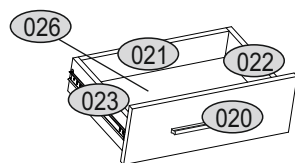

Installation manual

Code	Dimensions			Package
002	2078	360	16/32	1 / 1/1
003	560	364	22	1 / 1/1
005	375	482	16	1 / 1/1
006	488	334	16	1 / 1/1
007	488	290	16	3 / 1/1
008	488	284	16	1 / 1/1
014	488	60	16	1 / 1/1
015	488	60	16	1 / 1/1
017	1401	507	3	1 / 1/1
018	619	507	3	1 / 1/1
019	2078	360	16/32	1 / 1/1
020	482	173	16	1 / 1/1
021	432	100	16	1 / 1/1
022	300	100	16	1 / 1/1
023	300	100	16	1 / 1/1
024	488	60	30	2 / 1/1
026	450	302	3	1 / 1/1
accessories				1 / 1/1

<p>x6 e1</p> <p>Ø 7x50mm</p> 	<p>x10 r1</p> <p>Ø 15x12mm</p> 	<p>x10 r16</p> 	<p>x2 s2</p> 
<p>x32 f1</p> <p>Ø 8x30mm</p> 	<p>x2 a143</p> 	<p>x2 b119</p> 	<p>x6 s4</p> 
<p>x10 l2</p> 	<p>x2 n260</p> 	<p>x30 p25</p> <p>Ø 3,5x16mm</p> 	<p>x12 d1</p> <p>Ø 5x17 mm</p> 
<p>x1 f3</p> <p>Ø 10x50 mm</p> 	<p>x1 n14</p> 	<p>x1 p17</p> <p>Ø 6x60 mm</p> 	<p>x4 k1</p> 
<p>x1 L300</p> 	<p>x2 c412.030</p> 	<p>x4 p42</p> <p>Ø 3,5x25mm</p> 	<p>x1 z1</p> 