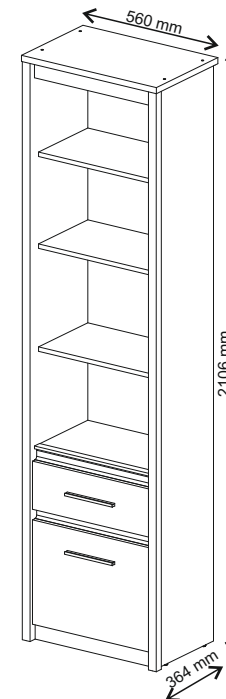

Installation manual

Code	Dimensions			Package
002	2078	360	16/32	1 / 1/1
003	560	364	22	1 / 1/1
005	375	482	16	1 / 1/1
006	488	334	16	1 / 1/1
007	488	290	16	3 / 1/1
008	488	284	16	1 / 1/1
014	488	60	16	1 / 1/1
015	488	60	16	1 / 1/1
017	1401	507	3	1 / 1/1
018	619	507	3	1 / 1/1
019	2078	360	16/32	1 / 1/1
020	482	173	16	1 / 1/1
021	432	100	16	1 / 1/1
022	300	100	16	1 / 1/1
023	300	100	16	1 / 1/1
024	488	60	30	2 / 1/1
026	450	302	3	1 / 1/1
accessories				1 / 1/1

<p>x6 e1</p> <p>Ø 7x50mm</p> 	<p>x10 r1</p> <p>Ø 15x12mm</p> 	<p>x10 r16</p> 	<p>x2 s2</p> 
<p>x32 f1</p> <p>Ø 8x30mm</p> 	<p>x2 a143</p> 	<p>x2 b119</p> 	<p>x6 s4</p> 
<p>x10 l2</p> 	<p>x2 n260</p> 	<p>x30 p25</p> <p>Ø 3,5x16mm</p> 	<p>x12 d1</p> <p>Ø 5x17 mm</p> 
<p>x1 f3</p> <p>Ø 10x50 mm</p> 	<p>x1 n14</p> 	<p>x1 p17</p> <p>Ø 6x60 mm</p> 	<p>x4 k1</p> 
<p>x1 L300</p> 	<p>x2 c412.030</p> 	<p>x4 p42</p> <p>Ø 3,5x25mm</p> 	<p>x1 z1</p> 