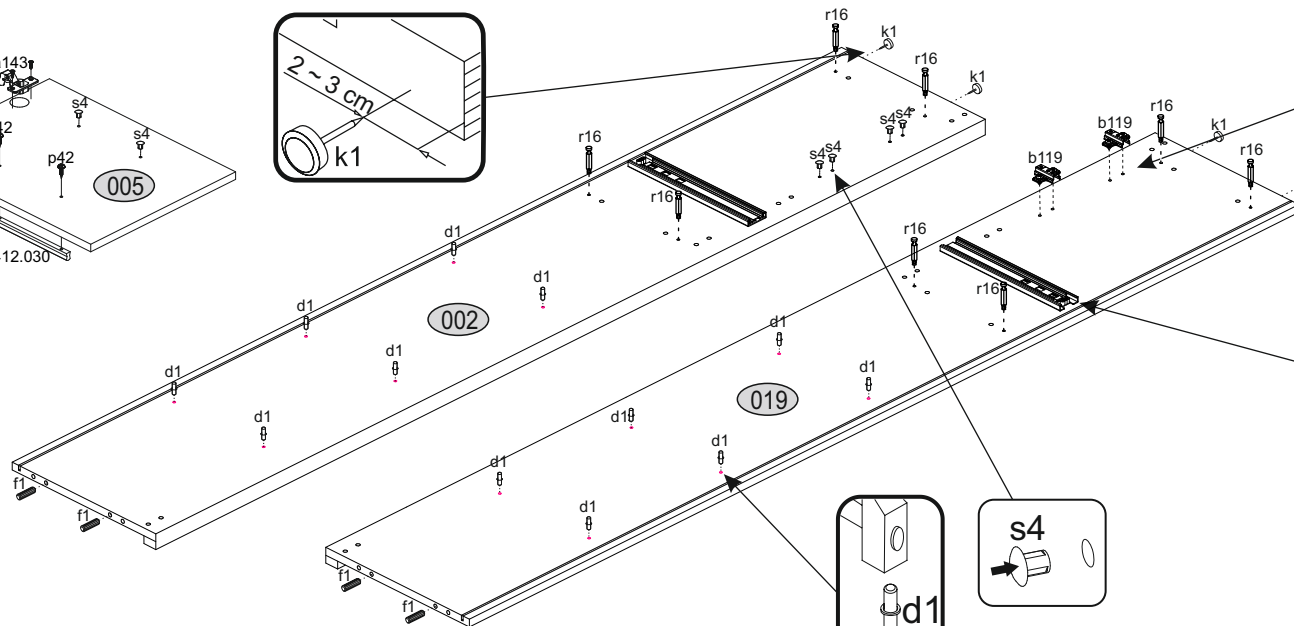

Installation manual

Code	Dimensions			Package
002	2078	360	16/32	1 / 1/1
003	560	364	22	1 / 1/1
005	375	482	16	1 / 1/1
006	488	334	16	1 / 1/1
007	488	290	16	3 / 1/1
008	488	284	16	1 / 1/1
014	488	60	16	1 / 1/1
015	488	60	16	1 / 1/1
017	1401	507	3	1 / 1/1
018	619	507	3	1 / 1/1
019	2078	360	16/32	1 / 1/1
020	482	173	16	1 / 1/1
021	432	100	16	1 / 1/1
022	300	100	16	1 / 1/1
023	300	100	16	1 / 1/1
024	488	60	30	2 / 1/1
026	450	302	3	1 / 1/1
accessories				1 / 1/1

<p>x6 e1</p> <p>Ø 7x50mm</p> 	<p>x10 r1</p> <p>Ø 15x12mm</p> 	<p>x10 r16</p> 	<p>x2 s2</p> 
<p>x32 f1</p> <p>Ø 8x30mm</p> 	<p>x2 a143</p> 	<p>x2 b119</p> 	<p>x6 s4</p> 
<p>x10 l2</p> 	<p>x2 n260</p> 	<p>x30 p25</p> <p>Ø 3,5x16mm</p> 	<p>x12 d1</p> <p>Ø 5x17 mm</p> 
<p>x1 f3</p> <p>Ø 10x50 mm</p> 	<p>x1 n14</p> 	<p>x1 p17</p> <p>Ø 6x60 mm</p> 	<p>x4 k1</p> 
<p>x1 L300</p> 	<p>x2 c412.030</p> 	<p>x4 p42</p> <p>Ø 3,5x25mm</p> 	<p>x1 z1</p> 

1

2

3

4

5

6

7

8