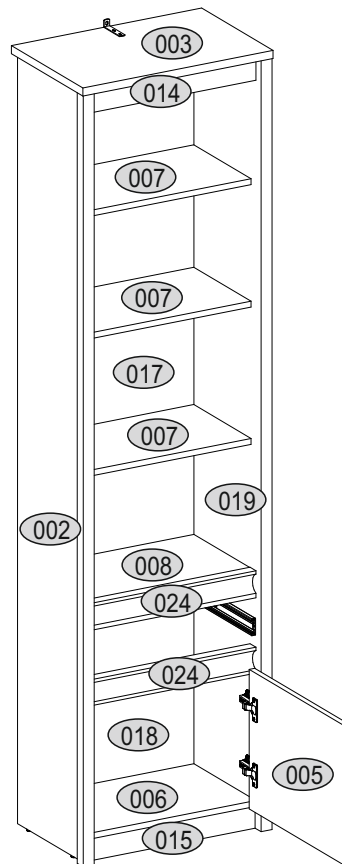

Installation manual

Code	Dimensions			Package
002	2078	360	16/32	1 / 1/1
003	560	364	22	1 / 1/1
005	375	482	16	1 / 1/1
006	488	334	16	1 / 1/1
007	488	290	16	3 / 1/1
008	488	284	16	1 / 1/1
014	488	60	16	1 / 1/1
015	488	60	16	1 / 1/1
017	1401	507	3	1 / 1/1
018	619	507	3	1 / 1/1
019	2078	360	16/32	1 / 1/1
020	482	173	16	1 / 1/1
021	432	100	16	1 / 1/1
022	300	100	16	1 / 1/1
023	300	100	16	1 / 1/1
024	488	60	30	2 / 1/1
026	450	302	3	1 / 1/1
accessories				1 / 1/1

<p>x6 e1</p> <p>Ø 7x50mm</p> 	<p>x10 r1</p> <p>Ø 15x12mm</p> 	<p>x10 r16</p> 	<p>x2 s2</p> 
<p>x32 f1</p> <p>Ø 8x30mm</p> 	<p>x2 a143</p> 	<p>x2 b119</p> 	<p>x6 s4</p> 
<p>x10 l2</p> 	<p>x2 n260</p> 	<p>x30 p25</p> <p>Ø 3,5x16mm</p> 	<p>x12 d1</p> <p>Ø 5x17 mm</p> 
<p>x1 f3</p> <p>Ø 10x50 mm</p> 	<p>x1 n14</p> 	<p>x1 p17</p> <p>Ø 6x60 mm</p> 	<p>x4 k1</p> 
<p>x1 L300</p> 	<p>x2 c412.030</p> 	<p>x4 p42</p> <p>Ø 3,5x25mm</p> 	<p>x1 z1</p> 

1

2

3

4

5

6

7

8