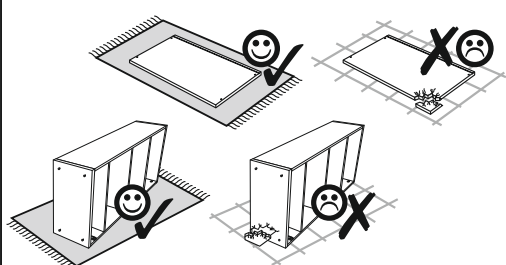

Installation manual

Code	Dimensions			Package
002	2078	360	16/32	1 / 1/1
003	560	364	22	1 / 1/1
005	375	482	16	1 / 1/1
006	488	334	16	1 / 1/1
007	488	290	16	3 / 1/1
008	488	284	16	1 / 1/1
014	488	60	16	1 / 1/1
015	488	60	16	1 / 1/1
017	1401	507	3	1 / 1/1
018	619	507	3	1 / 1/1
019	2078	360	16/32	1 / 1/1
020	482	173	16	1 / 1/1
021	432	100	16	1 / 1/1
022	300	100	16	1 / 1/1
023	300	100	16	1 / 1/1
024	488	60	30	2 / 1/1
026	450	302	3	1 / 1/1
accessories				1 / 1/1

<p>x6 e1</p> <p>Ø 7x50mm</p> 	<p>x10 r1</p> <p>Ø 15x12mm</p> 	<p>x10 r16</p> 	<p>x2 s2</p> 
<p>x32 f1</p> <p>Ø 8x30mm</p> 	<p>x2 a143</p> 	<p>x2 b119</p> 	<p>x6 s4</p> 
<p>x10 l2</p> 	<p>x2 n260</p> 	<p>x30 p25</p> <p>Ø 3,5x16mm</p> 	<p>x12 d1</p> <p>Ø 5x17 mm</p> 
<p>x1 f3</p> <p>Ø 10x50 mm</p> 	<p>x1 n14</p> 	<p>x1 p17</p> <p>Ø 6x60 mm</p> 	<p>x4 k1</p> 
<p>x1 L300</p> 	<p>x2 c412.030</p> 	<p>x4 p42</p> <p>Ø 3,5x25mm</p> 	<p>x1 z1</p> 