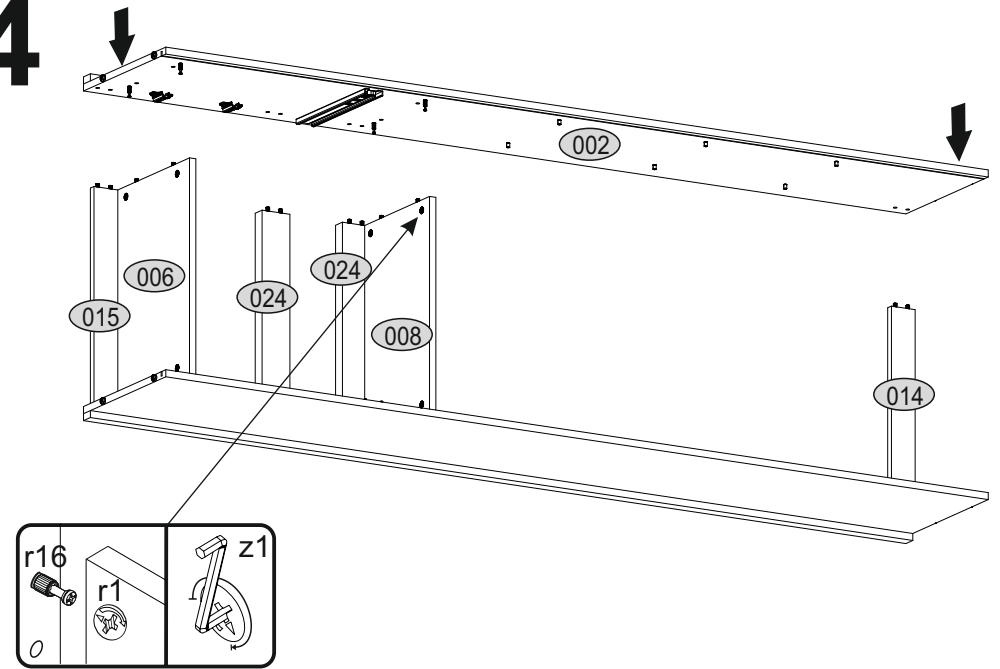

Installation manual

Code	Dimensions			Package
002	2078	360	16/32	1 / 1/1
003	560	364	22	1 / 1/1
005	375	482	16	1 / 1/1
006	488	334	16	1 / 1/1
007	488	290	16	3 / 1/1
008	488	284	16	1 / 1/1
014	488	60	16	1 / 1/1
015	488	60	16	1 / 1/1
017	1401	507	3	1 / 1/1
018	619	507	3	1 / 1/1
019	2078	360	16/32	1 / 1/1
020	482	173	16	1 / 1/1
021	432	100	16	1 / 1/1
022	300	100	16	1 / 1/1
023	300	100	16	1 / 1/1
024	488	60	30	2 / 1/1
026	450	302	3	1 / 1/1
accessories				1 / 1/1

<p>x6 e1</p> <p>Ø 7x50mm</p> 	<p>x10 r1</p> <p>Ø 15x12mm</p> 	<p>x10 r16</p> 	<p>x2 s2</p> 
<p>x32 f1</p> <p>Ø 8x30mm</p> 	<p>x2 a143</p> 	<p>x2 b119</p> 	<p>x6 s4</p> 
<p>x10 l2</p> 	<p>x2 n260</p> 	<p>x30 p25</p> <p>Ø 3,5x16mm</p> 	<p>x12 d1</p> <p>Ø 5x17 mm</p> 
<p>x1 f3</p> <p>Ø 10x50 mm</p> 	<p>x1 n14</p> 	<p>x1 p17</p> <p>Ø 6x60 mm</p> 	<p>x4 k1</p> 
<p>x1 L300</p> 	<p>x2 c412.030</p> 	<p>x4 p42</p> <p>Ø 3,5x25mm</p> 	<p>x1 z1</p> 

1

2

3

4

5

6

7

8