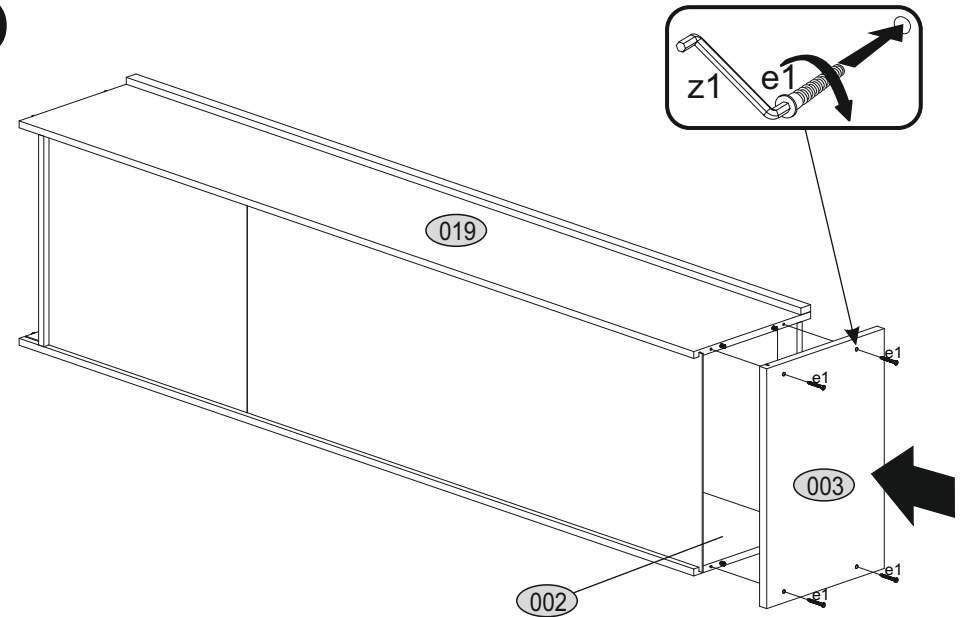

Installation manual

Code	Dimensions			Package
002	2078	360	16/32	1 / 1/1
003	560	364	22	1 / 1/1
005	375	482	16	1 / 1/1
006	488	334	16	1 / 1/1
007	488	290	16	3 / 1/1
008	488	284	16	1 / 1/1
014	488	60	16	1 / 1/1
015	488	60	16	1 / 1/1
017	1401	507	3	1 / 1/1
018	619	507	3	1 / 1/1
019	2078	360	16/32	1 / 1/1
020	482	173	16	1 / 1/1
021	432	100	16	1 / 1/1
022	300	100	16	1 / 1/1
023	300	100	16	1 / 1/1
024	488	60	30	2 / 1/1
026	450	302	3	1 / 1/1
accessories				1 / 1/1

<p>x6 e1</p> <p>Ø 7x50mm</p> 	<p>x10 r1</p> <p>Ø 15x12mm</p> 	<p>x10 r16</p> 	<p>x2 s2</p> 
<p>x32 f1</p> <p>Ø 8x30mm</p> 	<p>x2 a143</p> 	<p>x2 b119</p> 	<p>x6 s4</p> 
<p>x10 l2</p> 	<p>x2 n260</p> 	<p>x30 p25</p> <p>Ø 3,5x16mm</p> 	<p>x12 d1</p> <p>Ø 5x17 mm</p> 
<p>x1 f3</p> <p>Ø 10x50 mm</p> 	<p>x1 n14</p> 	<p>x1 p17</p> <p>Ø 6x60 mm</p> 	<p>x4 k1</p> 
<p>x1 L300</p> 	<p>x2 c412.030</p> 	<p>x4 p42</p> <p>Ø 3,5x25mm</p> 	<p>x1 z1</p> 

1

2

3

4

5

6

7

8